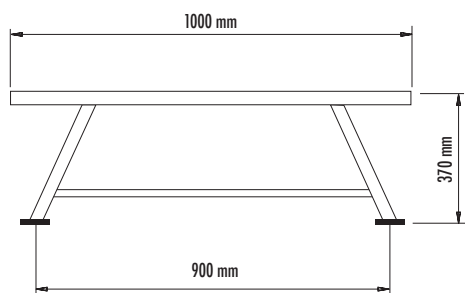

SGABELLO | STOOL Art. 305

Art. 305
Sgabello.
Robusta predella con pianale in legno isolante, completamente smontabile.

*Stool.
Robust platform with wooden top, completely dismountable.*

Caratteristiche tecniche Technical specifications		305
Materiale Raw Material: - struttura structure - piano top		verniciata painted legno wood
Peso Weight	kg	10,6