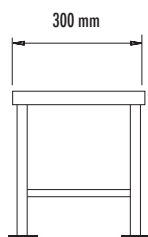

SGABELLO | STOOL Art. 305

Art. 305
Sgabello.
Robusta predella con pianale in legno isolante, completamente smontabile.

*Stool.
Robust platform with wooden top, completely dismountable.*

Caratteristiche tecniche Technical specifications		305
Materiale Raw Material: - struttura structure - piano top		verniciata painted legno wood
Peso Weight	kg	10,6